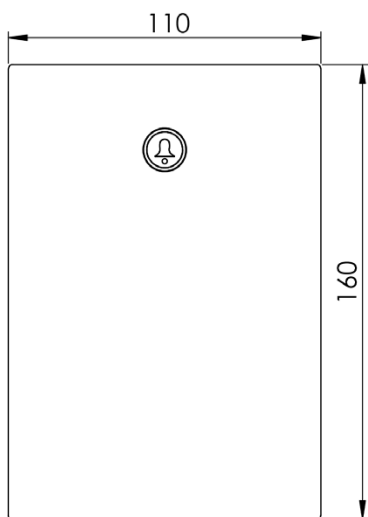

DIMENSIONES

: Unidad de puerta y marco

Panel exterior: Allure Grand, Solo o Blend

Panel exterior: Allure Chic