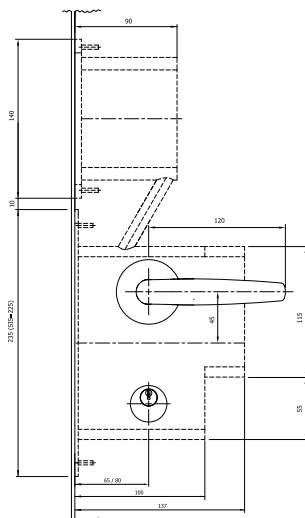

Allure Chic

Panel inteligente con indicadores de mensajes y botón de timbre.

Allure Chic ESPECIFICACIONES	
Dimensiones (alto x ancho x profundidad)	110 x 110 x 13 mm 4,33 x 4,33 x 0,51 pulg.
Peso	40 g
Distancia de lectura RFID	n/a
Símbolo de acceso	n/a
Botón de timbre	Botón LED en 2 colores
Número de la habitación con retroiluminación	n/a
Indicador de mensajes	LED en 3 colores
Temperatura de funcionamiento	Uso en interior exclusivamente: 5-60 °C / 41-140 °F, entorno no condensante
Condiciones de almacenamiento	0-70 °C / 32-158 °F, entorno no condensante
Material	Frontal acrílico resistente a arañazos. Base y piezas estructurales no visibles de policarbonato
Fuente/tensión de alimentación	12-24 V CC o suministrada a través del bus de la habitación
Interfaz mecánica	Soporte sujeto con tornillos, panel frontal encajado a presión
Interfaz eléctrica	Bus de habitación
Colores	Negro y blanco de forma estándar. Diseño personalizable a petición
Clasificación IP (montado)	41

DIMENSIONES

: Unidad de puerta y marco

Panel exterior: Allure Grand, Solo o Blend

Panel exterior: Allure Chic

Imagen 1:
Allure con cable entre la unidad de control principal y la cerradura (apertura electrónica).

Imagen 2:
Allure con comunicación IR entre la unidad de control principal y la cerradura (apertura electrónica).

Imagen 3:
Allure con apertura mecánica (cilindro).

: PANELES INTERIORES

APERTURA MECÁNICA

Cerradura de embutir ANSI DB con cilindro

APERTURA ELECTRÓNICA

Cerradura de embutir ANSI DB sin cilindro

APERTURA MECÁNICA

Cerradura de embutir ANSI DA con cilindro

APERTURA ELECTRÓNICA

Cerradura de embutir ANSI DA sin cilindro

APERTURA MECÁNICA

Cerradura de embutir EURO con cilindro