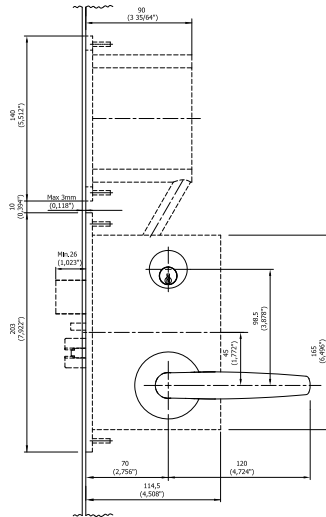

APERTURA MECÁNICA

Cerradura de embutir ANSI DA con cilindro