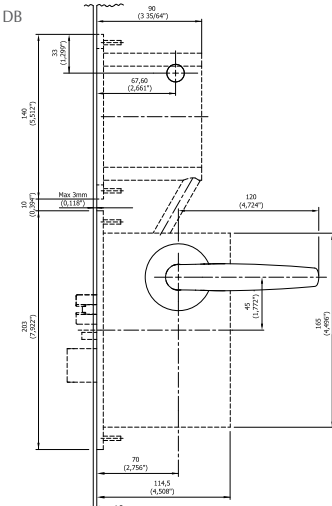

Allure Chic

Panel inteligente con indicadores de mensajes y botón de timbre.

Allure Chic ESPECIFICACIONES	
Dimensiones (alto x ancho x profundidad)	110 x 110 x 13 mm 4,33 x 4,33 x 0,51 pulg.
Peso	40 g
Distancia de lectura RFID	n/a
Símbolo de acceso	n/a
Botón de timbre	Botón LED en 2 colores
Número de la habitación con retroiluminación	n/a
Indicador de mensajes	LED en 3 colores
Temperatura de funcionamiento	Uso en interior exclusivamente: 5-60 °C / 41-140 °F, entorno no condensante
Condiciones de almacenamiento	0-70 °C / 32-158 °F, entorno no condensante
Material	Frontal acrílico resistente a arañazos. Base y piezas estructurales no visibles de policarbonato
Fuente/tensión de alimentación	12-24 V CC o suministrada a través del bus de la habitación
Interfaz mecánica	Soporte sujeto con tornillos, panel frontal encajado a presión
Interfaz eléctrica	Bus de habitación
Colores	Negro y blanco de forma estándar. Diseño personalizable a petición
Clasificación IP (montado)	41

DIMENSIONES

: Unidad de puerta y marco

Panel exterior: Allure Grand, Solo o Blend

Panel exterior: Allure Chic

Imagen 1:
Allure con cable entre la unidad de control principal y la cerradura (apertura electrónica).

Imagen 2:
Allure con comunicación IR entre la unidad de control principal y la cerradura (apertura electrónica).

Imagen 3:
Allure con apertura mecánica (cilindro).

: PANELES INTERIORES

APERTURA MECÁNICA

Cerradura de embutir ANSI DB con cilindro

APERTURA ELECTRÓNICA

Cerradura de embutir ANSI DB sin cilindro

APERTURA MECÁNICA

Cerradura de embutir ANSI DA con cilindro

APERTURA ELECTRÓNICA

Cerradura de embutir ANSI DA sin cilindro

APERTURA MECÁNICA

Cerradura de embutir EURO con cilindro