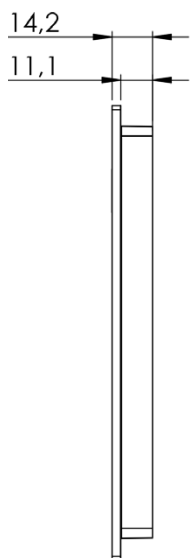

DIMENSIONES

: Unidad de puerta y marco

Panel exterior: Allure Grand, Solo o Blend

Panel exterior: Allure Chic