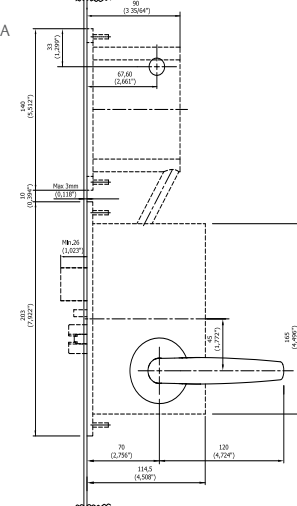

Allure Chic

Panel inteligente con indicadores de mensajes y botón de timbre.

Allure Chic ESPECIFICACIONES	
Dimensiones (alto x ancho x profundidad)	110 x 110 x 13 mm 4,33 x 4,33 x 0,51 pulg.
Peso	40 g
Distancia de lectura RFID	n/a
Símbolo de acceso	n/a
Botón de timbre	Botón LED en 2 colores
Número de la habitación con retroiluminación	n/a
Indicador de mensajes	LED en 3 colores
Temperatura de funcionamiento	Uso en interior exclusivamente: 5-60 °C / 41-140 °F, entorno no condensante
Condiciones de almacenamiento	0-70 °C / 32-158 °F, entorno no condensante
Material	Frontal acrílico resistente a arañazos. Base y piezas estructurales no visibles de policarbonato
Fuente/tensión de alimentación	12-24 V CC o suministrada a través del bus de la habitación
Interfaz mecánica	Soporte sujeto con tornillos, panel frontal encajado a presión
Interfaz eléctrica	Bus de habitación
Colores	Negro y blanco de forma estándar. Diseño personalizable a petición
Clasificación IP (montado)	41

DIMENSIONES

: Unidad de puerta y marco

Panel exterior: Allure Grand, Solo o Blend

Panel exterior: Allure Chic

Imagen 1:
Allure con cable entre la unidad de control principal y la cerradura (apertura electrónica).

Imagen 2:
Allure con comunicación IR entre la unidad de control principal y la cerradura (apertura electrónica).

Imagen 3:
Allure con apertura mecánica (cilindro).

: PANELES INTERIORES

APERTURA MECÁNICA

Cerradura de embutir ANSI DB con cilindro

APERTURA ELECTRÓNICA

Cerradura de embutir ANSI DB sin cilindro

APERTURA MECÁNICA

Cerradura de embutir ANSI DA con cilindro

APERTURA ELECTRÓNICA

Cerradura de embutir ANSI DA sin cilindro

APERTURA MECÁNICA

Cerradura de embutir EURO con cilindro