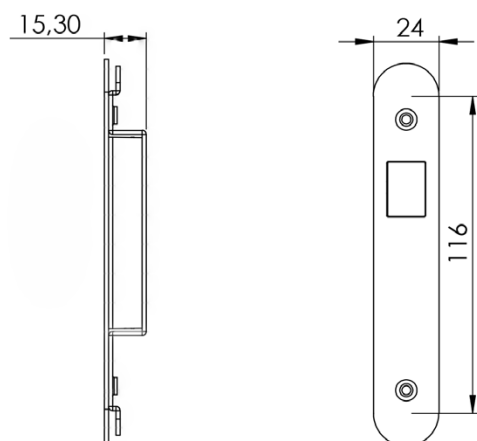

Allure Chic

Panel inteligente con indicadores de mensajes y botón de timbre.

Allure Chic ESPECIFICACIONES	
Dimensiones (alto x ancho x profundidad)	110 x 110 x 13 mm 4,33 x 4,33 x 0,51 pulg.
Peso	40 g
Distancia de lectura RFID	n/a
Símbolo de acceso	n/a
Botón de timbre	Botón LED en 2 colores
Número de la habitación con retroiluminación	n/a
Indicador de mensajes	LED en 3 colores
Temperatura de funcionamiento	Uso en interior exclusivamente: 5-60 °C / 41-140 °F, entorno no condensante
Condiciones de almacenamiento	0-70 °C / 32-158 °F, entorno no condensante
Material	Frontal acrílico resistente a arañazos. Base y piezas estructurales no visibles de policarbonato
Fuente/tensión de alimentación	12-24 V CC o suministrada a través del bus de la habitación
Interfaz mecánica	Soporte sujeto con tornillos, panel frontal encajado a presión
Interfaz eléctrica	Bus de habitación
Colores	Negro y blanco de forma estándar. Diseño personalizable a petición
Clasificación IP (montado)	41

DIMENSIONES

: Unidad de puerta y marco

Panel exterior: Allure Grand, Solo o Blend

Panel exterior: Allure Chic

Imagen 1:
Allure con cable entre la unidad de control principal y la cerradura (apertura electrónica).

Imagen 2:
Allure con comunicación IR entre la unidad de control principal y la cerradura (apertura electrónica).

Imagen 3:
Allure con apertura mecánica (cilindro).

: PANELES INTERIORES

APERTURA MECÁNICA

Cerradura de embutir ANSI DB con cilindro