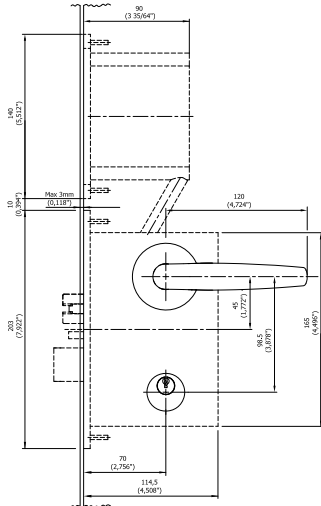

Allure Chic

Panel inteligente con indicadores de mensajes y botón de timbre.

Allure Chic ESPECIFICACIONES	
Dimensiones (alto x ancho x profundidad)	110 x 110 x 13 mm 4,33 x 4,33 x 0,51 pulg.
Peso	40 g
Distancia de lectura RFID	n/a
Símbolo de acceso	n/a
Botón de timbre	Botón LED en 2 colores
Número de la habitación con retroiluminación	n/a
Indicador de mensajes	LED en 3 colores
Temperatura de funcionamiento	Uso en interior exclusivamente: 5-60 °C / 41-140 °F, entorno no condensante
Condiciones de almacenamiento	0-70 °C / 32-158 °F, entorno no condensante
Material	Frontal acrílico resistente a arañazos. Base y piezas estructurales no visibles de policarbonato
Fuente/tensión de alimentación	12-24 V CC o suministrada a través del bus de la habitación
Interfaz mecánica	Soporte sujeto con tornillos, panel frontal encajado a presión
Interfaz eléctrica	Bus de habitación
Colores	Negro y blanco de forma estándar. Diseño personalizable a petición
Clasificación IP (montado)	41

DIMENSIONES

: Unidad de puerta y marco

Panel exterior: Allure Grand, Solo o Blend

Panel exterior: Allure Chic

Imagen 1:
Allure con cable entre la unidad de control principal y la cerradura (apertura electrónica).

Imagen 2:
Allure con comunicación IR entre la unidad de control principal y la cerradura (apertura electrónica).

Imagen 3:
Allure con apertura mecánica (cilindro).

: PANELES INTERIORES

APERTURA MECÁNICA

Cerradura de embutir ANSI DB con cilindro

APERTURA ELECTRÓNICA

Cerradura de embutir ANSI DB sin cilindro

APERTURA MECÁNICA

Cerradura de embutir ANSI DA con cilindro

APERTURA ELECTRÓNICA

Cerradura de embutir ANSI DA sin cilindro

APERTURA MECÁNICA

Cerradura de embutir EURO con cilindro