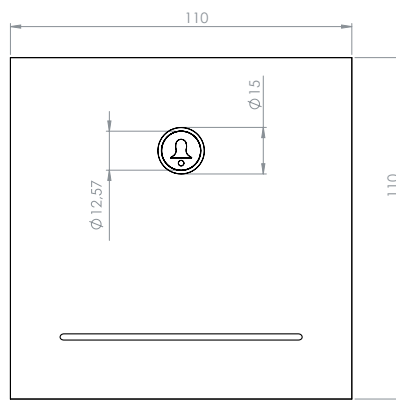

DIMENSIONES

: Unidad de puerta y marco

Panel exterior: Allure Grand, Solo o Blend

Panel exterior: Allure Chic