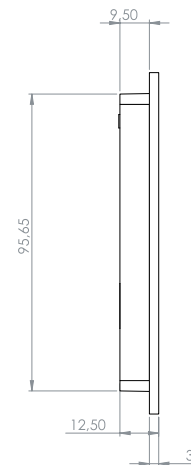

DIMENSIONES

: Unidad de puerta y marco

Panel exterior: Allure Grand, Solo o Blend

Panel exterior: Allure Chic