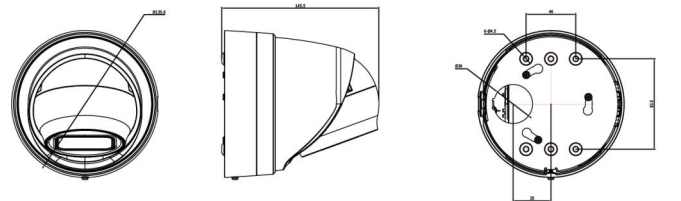

TVGP-M01-0401-TUR-W

TruVision 4MP, H.265+, Smart IP Turret Camera, 30 m IR, 2.8 mm lens, white

Compatible Accessories

TVD-CB3-W	TruVision 3 inch Cup Base for TruVision turret cameras (White)
TVD-CBW-W	TruVision wall mount bracket compatible with cup bases TVD-CB3-W (White)
TVD-PPB-W	TruVision Pendant Ceiling mount bracket for TVD-CB3-W (White)

Unit: mm

Como empresa innovadora, Carrier Fire & Security se reserva el derecho de modificar las especificaciones de los productos sin previo aviso. Para conocer las últimas especificaciones de los productos, visite la Web de es.firesecurityproducts.com o póngase en contacto con su comercial.

Last updated on 17 August 2022 - 15:32