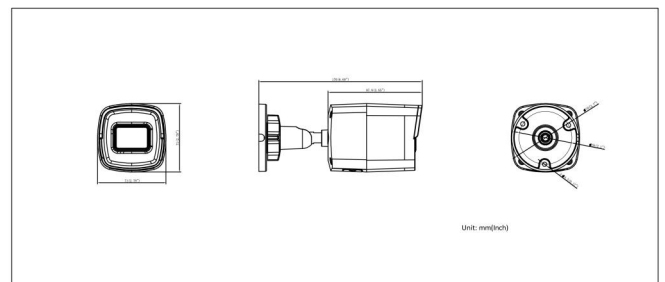

TVGP-M01-0801-BUL-G

TruVision 8MP/4K, H.265+, Smart IP Bullet Camera, 40 m IR, 4 mm lens, grey

Como empresa innovadora, Carrier Fire & Security se reserva el derecho de modificar las especificaciones de los productos sin previo aviso. Para conocer las últimas especificaciones de los productos, visite la Web de es.firesecurityproducts.com o póngase en contacto con su comercial.

Last updated on 17 August 2022 - 15:32