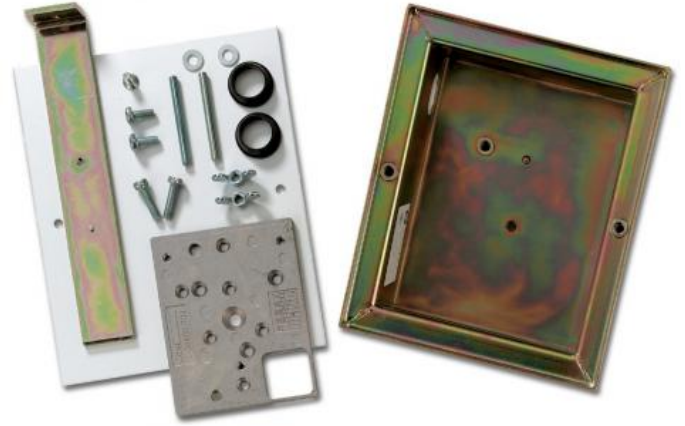

## VM611P

Caja de instalación en nichos. Suelos

[Características estándar](#)

---

# VM611P

Caja de instalación en nichos. Suelos

## Información para pedidos

Referencias	Descripción
VM611P	Caja de instalación en nichos. Suelos